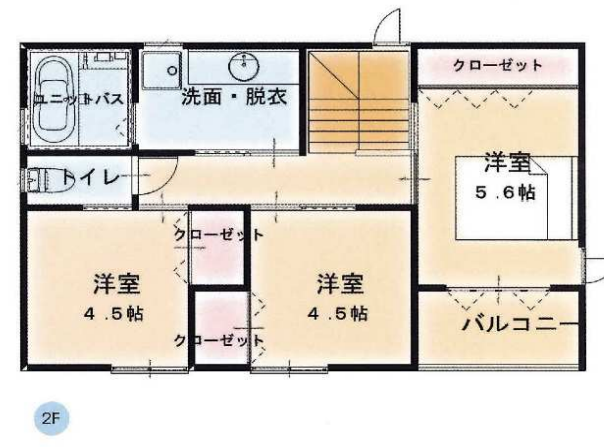

次世代新企画型住宅 **ONE'S CUBO** ワンズキューボ1500セレクション

(耐震住宅) 1,500万円で本物の木の家

ご連絡くだされば、
いつでも見学してい
ただけます

0790-62-2288

お気軽にお電話ください

宍粟市
山崎町田井
MODEL HOUSE
OPEN!

ぬくもりを感じ空間を演出する
無垢のキッチン「スイージー」

ぬくもりのある
無垢の木の洗面台

開放感あるバルコニー

整理しやすい収納

①特徴1:こだわり抜いた構造材と独自の設計で
耐震等級3を確保。

②特徴2: 2020年省エネ品質に安心して住める
高性能な家。

③特徴3: 木のぬくもりを肌で感じる本物の素材感。

④特徴4: 省令準耐火仕様により火災保険が
大幅割引。

⑤特徴5: 住まい方に合わせて選べる間取り。
後間仕切り壁で将来の間切り変更可能。

⑥特徴6: 無垢素材のキッチン、洗面化粧台が標準装備。