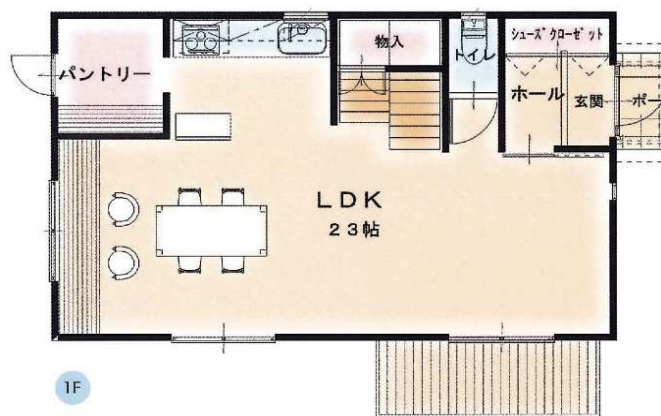

次世代新企画型住宅 **ONE'S CUBO** ワンズキューボ1500セレクション

(耐震住宅) 1,500万円で本物の木の家

ご連絡くだされば、
いつでも見学してい
ただけます

0790-62-2288

お気軽にお電話ください

宍粟市
山崎町田井
MODEL HOUSE
OPEN!

ぬくもりを感じ空間を演出する
無垢のキッチン「スイージー」

ぬくもりのある
無垢の木の洗面台

開放感あるバルコニー

整理しやすい収納

①特徴1:こだわり抜いた構造材と独自の設計で
耐震等級3を確保。

②特徴2: 2020年省エネ品質に安心して住める
高性能な家。

③特徴3: 木のぬくもりを肌で感じる本物の素材感。

④特徴4: 省令準耐火仕様により火災保険が
大幅割引。

⑤特徴5: 住まい方に合わせて選べる間取り。
後間仕切り壁で将来の間切り変更可能。

⑥特徴6: 無垢素材のキッチン、洗面化粧台が標準装備。